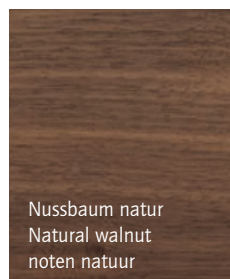

Sie haben die *Wahl*
It's *your choice*
U hebt de *keuze*

Gestell-, Schiebepplatten-, Aufsatzblenden-, Kabelkanalfarbe, Fugen- und Vorsatzblendenfarbe
Colours of frames, sliding boards, add-on panels, cable ducts, joints and front panels
Kleuren voor onderstellen, schuifbladbeslag, opzetschermen, kabelgoten, voegenstrips en voorzetplaten

ENTREE | 16

Säulenfarbe · Column colour · Pootkeuren

Fußstopfenfarbe · Foot plug colour · Kleuren voor steldoppen

Volldekore · Full decors · Voldecors

Toskan. Nussbaum
Tuscan walnut
toskaans noten

Superweiß
Super white
superwit

Sandbeige
Sand beige
zandbeige

Akazie
Acacia
akazie

Birnbaum
Pear
peren

Buche gedämpft
Beech muted
gedempt beuken

Hanf perl
Hemp pearl
hanf parel

Merano

Anthrazit perl
Anthracite pearl
antraciet parel

Grau perl
Grey pearl
grijs parel

Ahorn
Maple
ahorn

Teak Rubin
Teak ruby
teak rubin

Aluminium geschliffen
Aluminium polished
geslepen aluminium

Malaga Eiche
Malaga oak
malaga eik

Zebrano

Olivgrün
Olive green
olijfgroen

Wenge

Nussbaum natur
Natural walnut
noten natuur