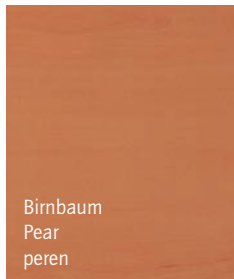

Sie haben die *Wahl*
It's *your choice*
U hebt de *keuze*

Gestell-, Schiebepplatten-, Aufsatzblenden-, Kabelkanalfarbe, Fugen- und Vorsatzblendenfarbe
Colours of frames, sliding boards, add-on panels, cable ducts, joints and front panels
Kleuren voor onderstellen, schuifbladbeslag, opzetschermen, kabelgoten, voegenstrips en voorzetplaten

ENTREE | 16

Säulenfarbe · Column colour · Pootkeuren

Fußstopfenfarbe · Foot plug colour · Kleuren voor steldoppen

Volldekore · Full decors · Voldecors

Toskan. Nussbaum
Tuscan walnut
toskaans noten

Superweiß
Super white
superwit

Sandbeige
Sand beige
zandbeige

Akazie
Acacia
akazie

Birnbaum
Pear
peren

Buche gedämpft
Beech muted
gedempt beuken

Hanf perl
Hemp pearl
hanf parel

Merano

Anthrazit perl
Anthracite pearl
antraciet parel

Grau perl
Grey pearl
grijs parel

Ahorn
Maple
ahorn

Teak Rubin
Teak ruby
teak rubin

Aluminium geschliffen
Aluminium polished
geslepen aluminium

Malaga Eiche
Malaga oak
malaga eik

Zebrano

Olivgrün
Olive green
olijfgroen

Wenge

Nussbaum natur
Natural walnut
noten natuur