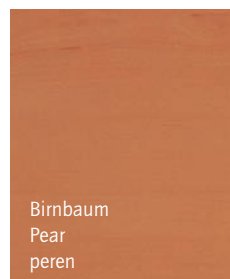

ENTREE | 16

Säulenfarbe · Column colour · Pootkeuren

Fußstopfenfarbe · Foot plug colour · Kleuren voor steldoppen

Volldekore · Full decors · Voldecors

Toskan. Nussbaum
Tuscan walnut
toskaans noten

Superweiß
Super white
superwit

Sandbeige
Sand beige
zandbeige

Akazie
Acacia
akazie

Birnbaum
Pear
peren

Buche gedämpft
Beech muted
gedempt beuken

Hanf perl
Hemp pearl
hanf parel

Merano

Anthrazit perl
Anthracite pearl
antraciet parel

Grau perl
Grey pearl
grijs parel

Ahorn
Maple
ahorn

Teak Rubin
Teak ruby
teak rubin

Aluminium geschliffen
Aluminium polished
geslepen aluminium

Malaga Eiche
Malaga oak
malaga eik

Zebrano

Olivgrün
Olive green
olijfgroen

Wenge

Nussbaum natur
Natural walnut
noten natuur

Birnbaum
Pear
peren

Buche gedämpft
Beech muted
gedempt beuken

Ahorn
Maple
ahorn

Frontdekor
Front decor
Frontdecor

Furnier
Veneers
Fineer

Erfahrungsgemäß können Druckfarben nicht die Brillanz der Dekor- und Gestellfarben wiedergeben. Gern wird Ihr Händler Ihnen Originalmuster vorlegen.