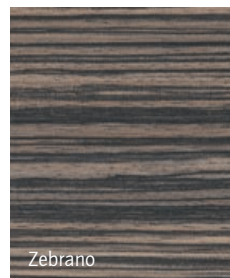

Sie haben die *Wahl*
It's *your choice*
U hebt de *keuze*

Gestell-, Schiebepplatten-, Aufsatzblenden-, Kabelkanalfarbe, Fugen- und Vorsatzblendenfarbe
Colours of frames, sliding boards, add-on panels, cable ducts, joints and front panels
Kleuren voor onderstellen, schuifbladbeslag, opzetschermen, kabelgoten, voegenstrips en voorzetplaten

ENTREE | 16

Säulenfarbe · Column colour · Pootkeuren

Fußstopfenfarbe · Foot plug colour · Kleuren voor steldoppen

Volldekore · Full decors · Voldecors

Toskan. Nussbaum
Tuscan walnut
toskaans noten

Superweiß
Super white
superwit

Sandbeige
Sand beige
zandbeige

Akazie
Acacia
akazie

Birnbaum
Pear
peren

Buche gedämpft
Beech muted
gedempt beuken

Hanf perl
Hemp pearl
hanf parel

Merano

Anthrazit perl
Anthracite pearl
antraciet parel

Grau perl
Grey pearl
grijs parel

Ahorn
Maple
ahorn

Teak Rubin
Teak ruby
teak rubin

Aluminium geschliffen
Aluminium polished
geslepen aluminium

Malaga Eiche
Malaga oak
malaga eik

Zebrano

Olivgrün
Olive green
olijfgroen

Wenge

Nussbaum natur
Natural walnut
noten natuur