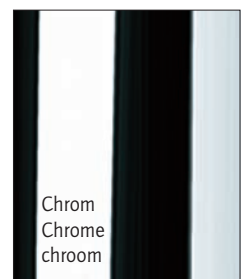

Sie haben die *Wahl*
It's *your choice*
U hebt de *keuze*

Gestell-, Schiebepplatten-, Aufsatzblenden-, Kabelkanalfarbe, Fugen- und Vorsatzblendenfarbe
Colours of frames, sliding boards, add-on panels, cable ducts, joints and front panels
Kleuren voor onderstellen, schuifbladbeslag, opzetschermen, kabelgoten, voegenstrips en voorzetplaten

ENTREE | 16

Säulenfarbe · Column colour · Pootkeuren

Fußstopfenfarbe · Foot plug colour · Kleuren voor steldoppen

Volldekore · Full decors · Voldecors

Toskan. Nussbaum
Tuscan walnut
toskaans noten

Superweiß
Super white
superwit