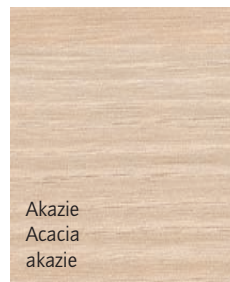

Sie haben die *Wahl*
It's *your choice*
U hebt de *keuze*

Gestell-, Schiebepplatten-, Aufsatzblenden-, Kabelkanalfarbe, Fugen- und Vorsatzblendenfarbe
Colours of frames, sliding boards, add-on panels, cable ducts, joints and front panels
Kleuren voor onderstellen, schuifbladbeslag, opzetschermen, kabelgoten, voegenstrips en voorzetplaten

ENTREE | 16

Säulenfarbe · Column colour · Pootkeuren

Fußstopfenfarbe · Foot plug colour · Kleuren voor steldoppen

Volldekore · Full decors · Voldecors

Toskan. Nussbaum
Tuscan walnut
toskaans noten

Superweiß
Super white
superwit

Sandbeige
Sand beige
zandbeige

Akazie
Acacia
akazie

Birnbaum
Pear
peren

Buche gedämpft
Beech muted
gedempt beuken

Hanf perl
Hemp pearl
hanf parel

Merano

Anthrazit perl
Anthracite pearl
antraciet parel

Grau perl
Grey pearl
grijs parel

Ahorn
Maple
ahorn

Teak Rubin
Teak ruby
teak rubin

Aluminium geschliffen
Aluminium polished
geslepen aluminium

Malaga Eiche
Malaga oak
malaga eik

Zebrano

Olivgrün
Olive green
olijfgroen

Wenge

Nussbaum natur
Natural walnut
noten natuur