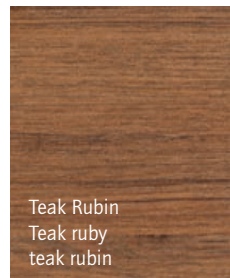

Sie haben die *Wahl*
It's *your choice*
U hebt de *keuze*

Gestell-, Schiebepplatten-, Aufsatzblenden-, Kabelkanalfarbe, Fugen- und Vorsatzblendenfarbe
Colours of frames, sliding boards, add-on panels, cable ducts, joints and front panels
Kleuren voor onderstellen, schuifbladbeslag, opzetschermen, kabelgoten, voegenstrips en voorzetplaten

ENTREE | 16

Säulenfarbe · Column colour · Pootkeuren

Fußstopfenfarbe · Foot plug colour · Kleuren voor steldoppen

Volldekore · Full decors · Voldecors

Toskan. Nussbaum
Tuscan walnut
toskaans noten

Superweiß
Super white
superwit

Sandbeige
Sand beige
zandbeige

Akazie
Acacia
akazie

Birnbaum
Pear
peren

Buche gedämpft
Beech muted
gedempt beuken

Hanf perl
Hemp pearl
hanf parel

Merano

Anthrazit perl
Anthracite pearl
antraciet parel

Grau perl
Grey pearl
grijs parel

Ahorn
Maple
ahorn

Teak Rubin
Teak ruby
teak rubin

Aluminium geschliffen
Aluminium polished
geslepen aluminium

Malaga Eiche
Malaga oak
malaga eik

Zebrano

Olivgrün
Olive green
olijfgroen

Wenge

Nussbaum natur
Natural walnut
noten natuur