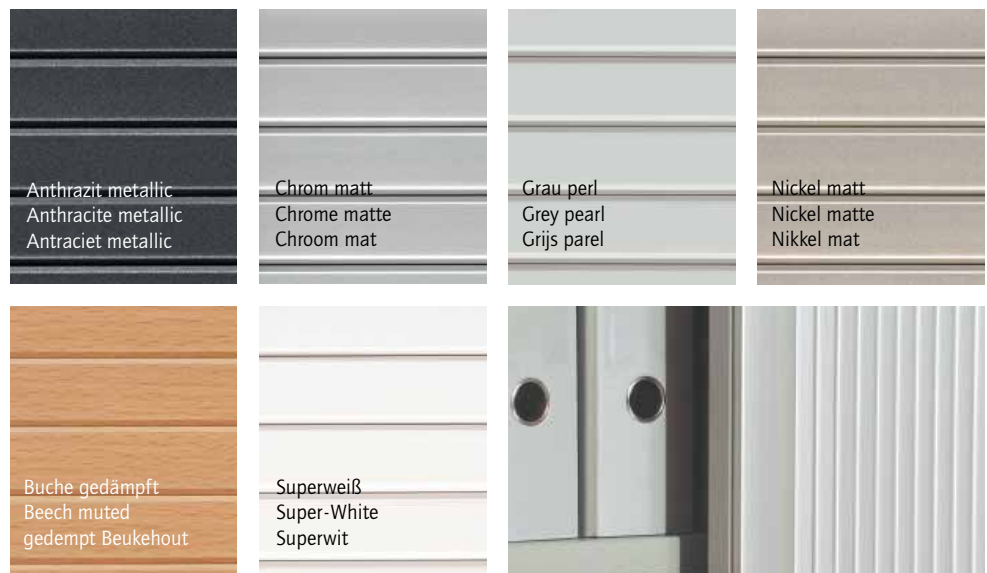

Sie haben die **Wahl**
 It's **your choice**
 U hebt de **keuze**

Gestellfarben · Frame Colours · Onderstelkleuren

Soft-Lack · Soft Coating · Soft-Lak

Jalousie-Farben · Blind Colours · Jaloerie Kleuren

Volldekore · Full-Decors · Voldecors

19 | CASUS

Frontdekor
Front-Decor
Frontdecor

Furniere
Veneers
Fineer

Erfahrungsgemäß können Druckfarben nicht die Brillanz der Dekor- und Gestellfarben wiedergeben. Gern wird Ihr Händler Ihnen Originalmuster vorlegen.

Experience has shown that the printed colors cannot reflect the brilliancy of the decoration and frame colors. Your dealer will be happy to present to you original samples.

Uit ervaringen blijkt dat de afgedrukte kleuren de brilliance van decor- en onderstelkleuren niet volledig weergeven. Uw dealer toont u graag de originele kleuren.