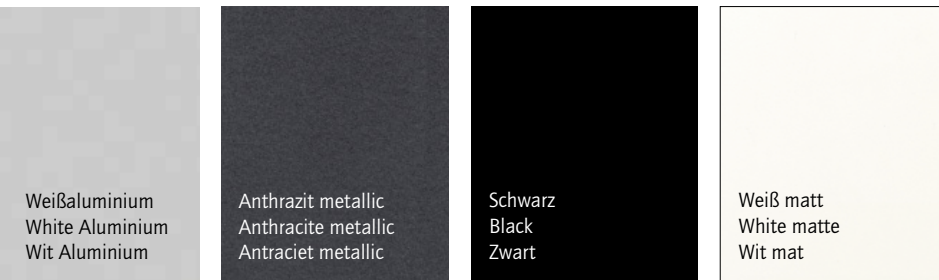

Sie haben die **Wahl**
 It's **your choice**
 U hebt de **keuze**

Gestellfarben · Frame Colours · Onderstelkleuren

Soft-Lack · Soft Coating · Soft-Lak

Jalousie-Farben · Blind Colours · Jaloerie Kleuren

Volldekore · Full-Decors · Voldecors

19 | CASUS

Frontdekor
Front-Decor
Frontdecor

Furniere
Veneers
Fineer

Erfahrungsgemäß können Druckfarben nicht die Brillanz der Dekor- und Gestellfarben wiedergeben. Gern wird Ihr Händler Ihnen Originalmuster vorlegen.