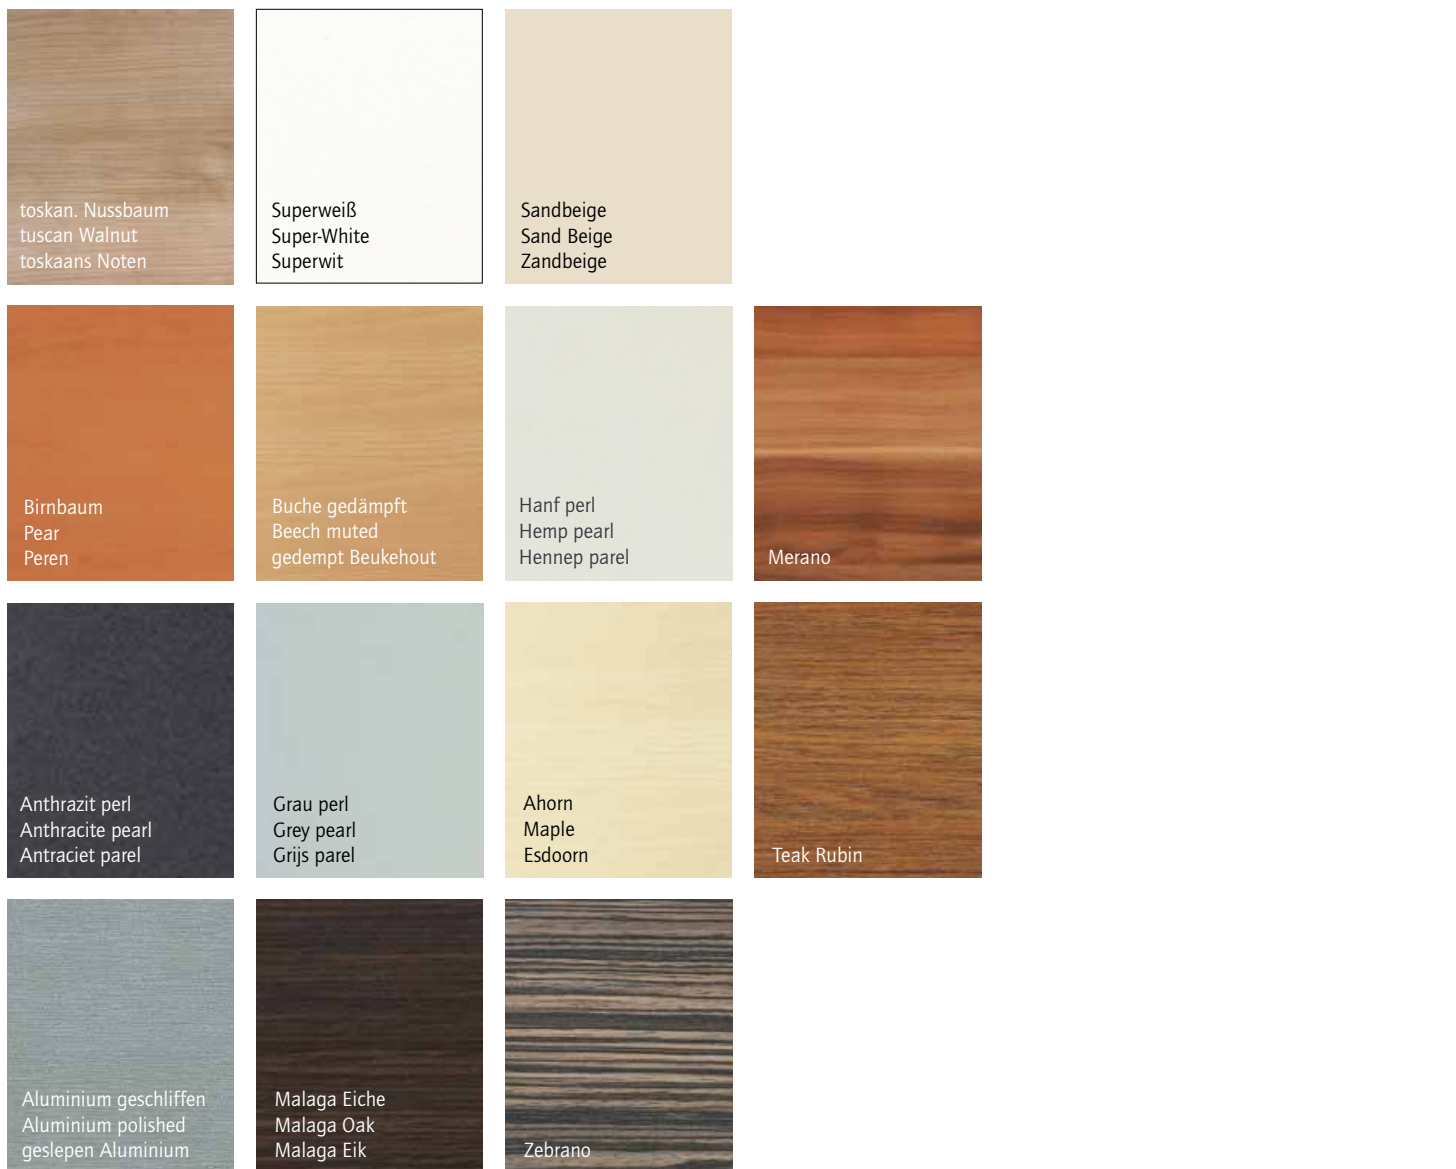

Sie haben die **Wahl**
 It's **your choice**
 U hebt de **keuze**

Gestellfarben · Frame Colours · Onderstelkleuren

Soft-Lack · Soft Coating · Soft-Lak

Jalousie-Farben · Blind Colours · Jaloerie Kleuren

Volldekore · Full-Decors · Voldecors

19 | CASUS

Frontdekor
Front-Decor
Frontdecor

Furniere
Veneers
Fineer

Erfahrungsgemäß können Druckfarben nicht die Brillanz der Dekor- und Gestellfarben wiedergeben. Gern wird Ihr Händler Ihnen Originalmuster vorlegen.

Experience has shown that the printed colors cannot reflect the brilliancy of the decoration and frame colors. Your dealer will be happy to present to you original samples.

Uit ervaringen blijkt dat de afgedrukte kleuren de brilliance van decor- en onderstelkleuren niet volledig weergeven. Uw dealer toont u graag de originele kleuren.