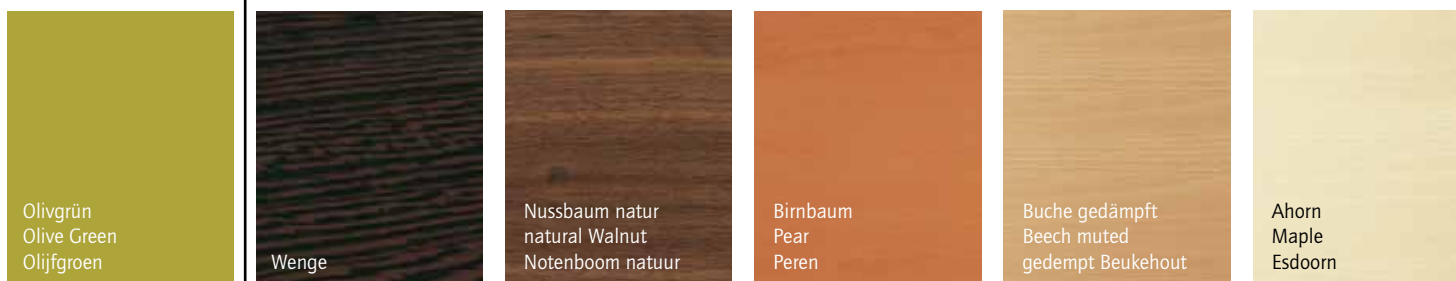

Sie haben die **Wahl**
 It's **your choice**
 U hebt de **keuze**

Gestellfarben · Frame Colours · Onderstelkleuren

Soft-Lack · Soft Coating · Soft-Lak

Jalousie-Farben · Blind Colours · Jaloerie Kleuren

Volldekore · Full-Decors · Voldecors

19 | CASUS

Frontdekor
Front-Decor
Frontdecor

Furniere
Veneers
Fineer

Erfahrungsgemäß können Druckfarben nicht die Brillanz der Dekor- und Gestellfarben wiedergeben. Gern wird Ihr Händler Ihnen Originalmuster vorlegen.